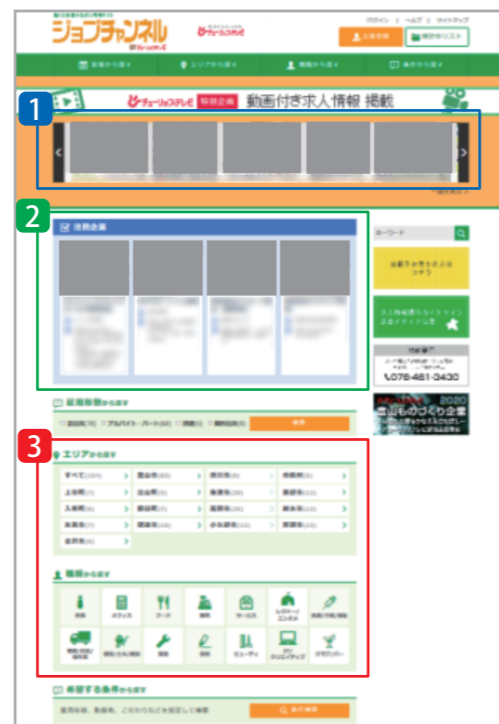

撮影

動画完成

CM コンテ  
提出

CM 完成

求人  
サイト

働くを応援する求人情報サイト

ジョブチャンネル  
BY チューリップテレビ

スマートフォンやタブレット、パソコンで閲覧できます。チューリップテレビのHPにもバナー掲載中。  
求人ページには、会社や仕事内容、雰囲気などの記事や画像、動画を掲載し、たっぷり情報発信できます。  
テレビCMやSNS等WEB広告を活用し、仕事探しに積極的な求職者をジョブチャンネルに誘導しています。

〈ジョブチャンネル トップページ〉

〈採用応援強化企画 特設ページ〉

〈求人掲載ページ〉

ユーザーを採用応援  
強化企画の特設ページに  
1 掲載します

2 プレミアムプランは  
「注目企業」に掲載

3 雇用形態・エリア・職種を  
希望する条件で簡単検索!!  
見やすく使いやすい  
求人サイトです

1 社名やキャッチコピー  
電話番号を掲載

2 写真・PR記事  
豊富な情報を掲載  
動画も掲載